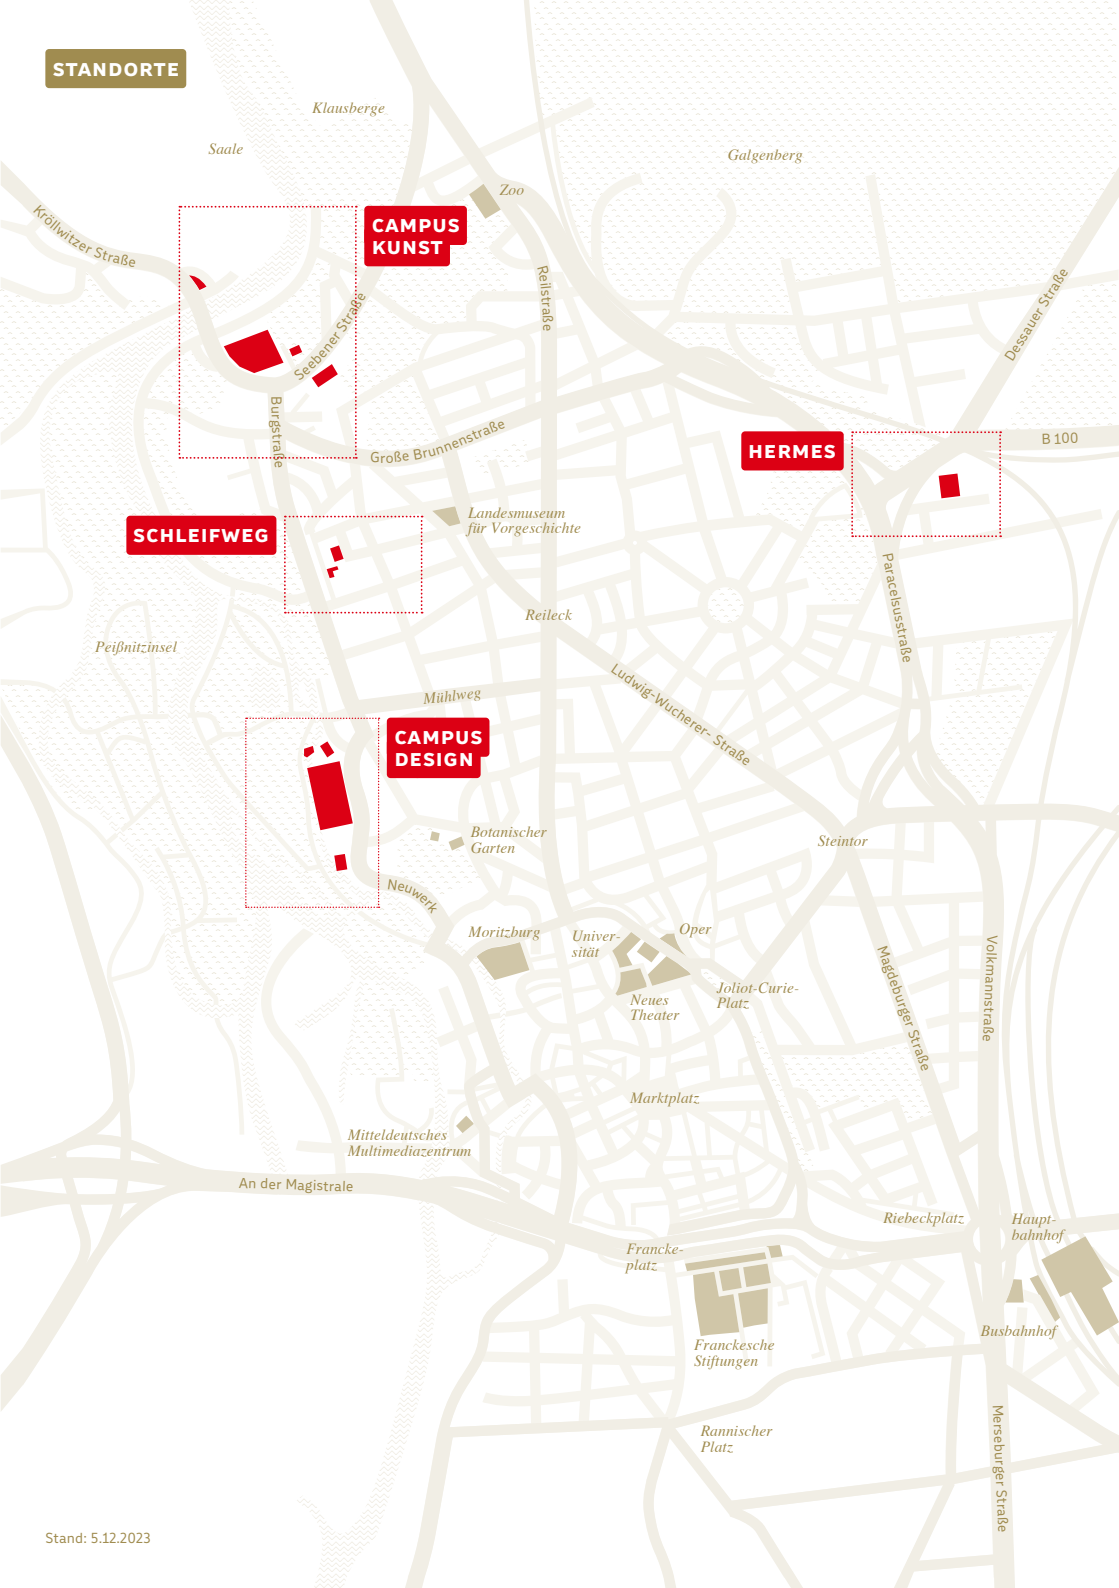

STANDORTE

Klausberge

Saale

Galgenberg

Zoo

Kröllwitzer Straße

CAMPUS KUNST

Seehener Straße

Reileck

Dessauer Straße

Burgstraße

Große Brunnenstraße

HERMES

B 100

SCHLEIFWEG

Landesmuseum für Vorgeschichte

Paracelsusstraße

Peißnitzinsel

Reileck

Mühlweg

Ludwig-Wucherer-Straße

CAMPUS DESIGN

Botanischer Garten

Steintor

Neuwerk

Moritzburg

Universität

Oper

Neues Theater

Joliot-Curie-Platz

Magdeburger Straße

Volkmannstraße

Marktplatz

Mitteldeutsches Multimediazentrum

An der Magistrale

Riebeckplatz

Hauptbahnhof

Franckeplatz

Franckesche Stiftungen

Busbahnhof

Rannischer Platz

Merseburger Straße